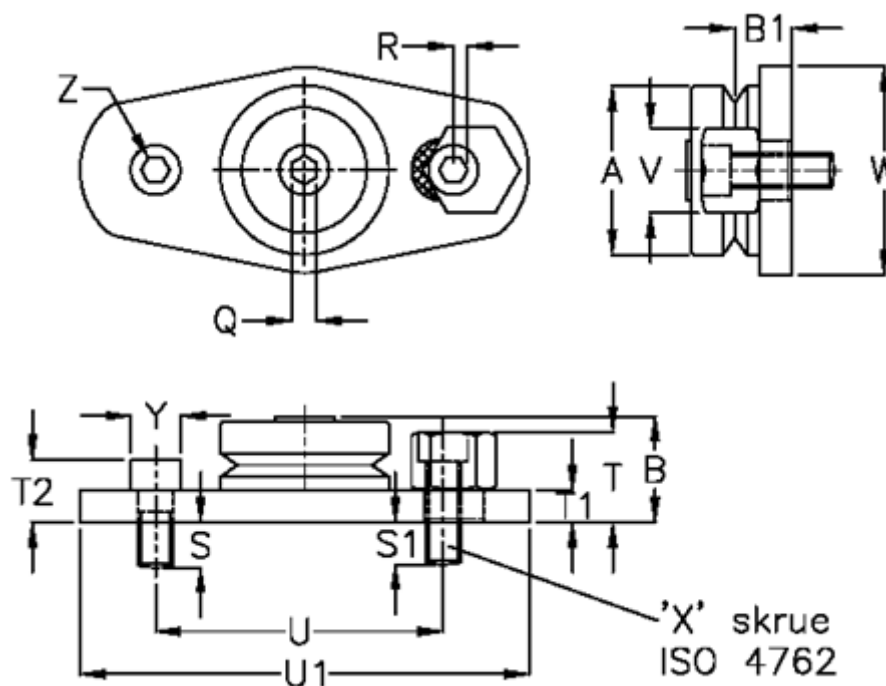

Varenummer: 057153301812
 Beskrivelse: HEPCO GV3 leje BHJ 18 EDR
 Standart til blindhuls montering

Mål

a = 18.0	T1 = 4.00	Y = 7.0
B = 12.4	T2 = 8.00	Z = 7
B1 = 6.75	U = 38.0	
Q = 2.0	U1 = 54.0	
R = 1.2	V = 11	
S = 8.00	vægt kg/1000 = 0	
S1 = 10.5	W = 24.5	
T = 10.0	X = M4	